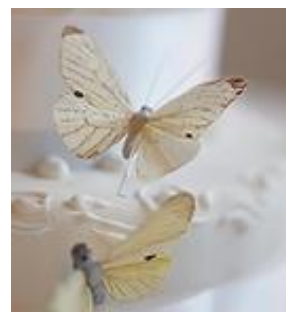

## Hochzeitspaare

**Mr & Mrs Acryl, Spiegel**

18x12cm | J-CT-103 | 24.80

**Küssend Herz Acryl, Spiegel**

115x10cm | J-CT-114 | 24.80

**Paar Schmetterlinge**

5x6cm | 5690.6 | 15.-

ALMOST  
SOLD OUT

**Paar Porzellan Schwäne**

16cm | 5689.2 ex | 39.00

ALMOST  
SOLD OUT

**Paar Tauben**

16cm | 5689.3 ex | 39.00

**Herzen mit Vornamen**

10cm | 5681.2 | 24.80

**Paar Happy**

10 cm | 5688.5 J | 16.80

**Paar Vespa**

10cm | 5688.1 J | 18.80

**Paar Rolls Royce**

13x5cm | 5688.2 J | 18.80

**Paar Holzoptik**

15 cm | 5691.1 J | 24.80

**Paar Küssend**